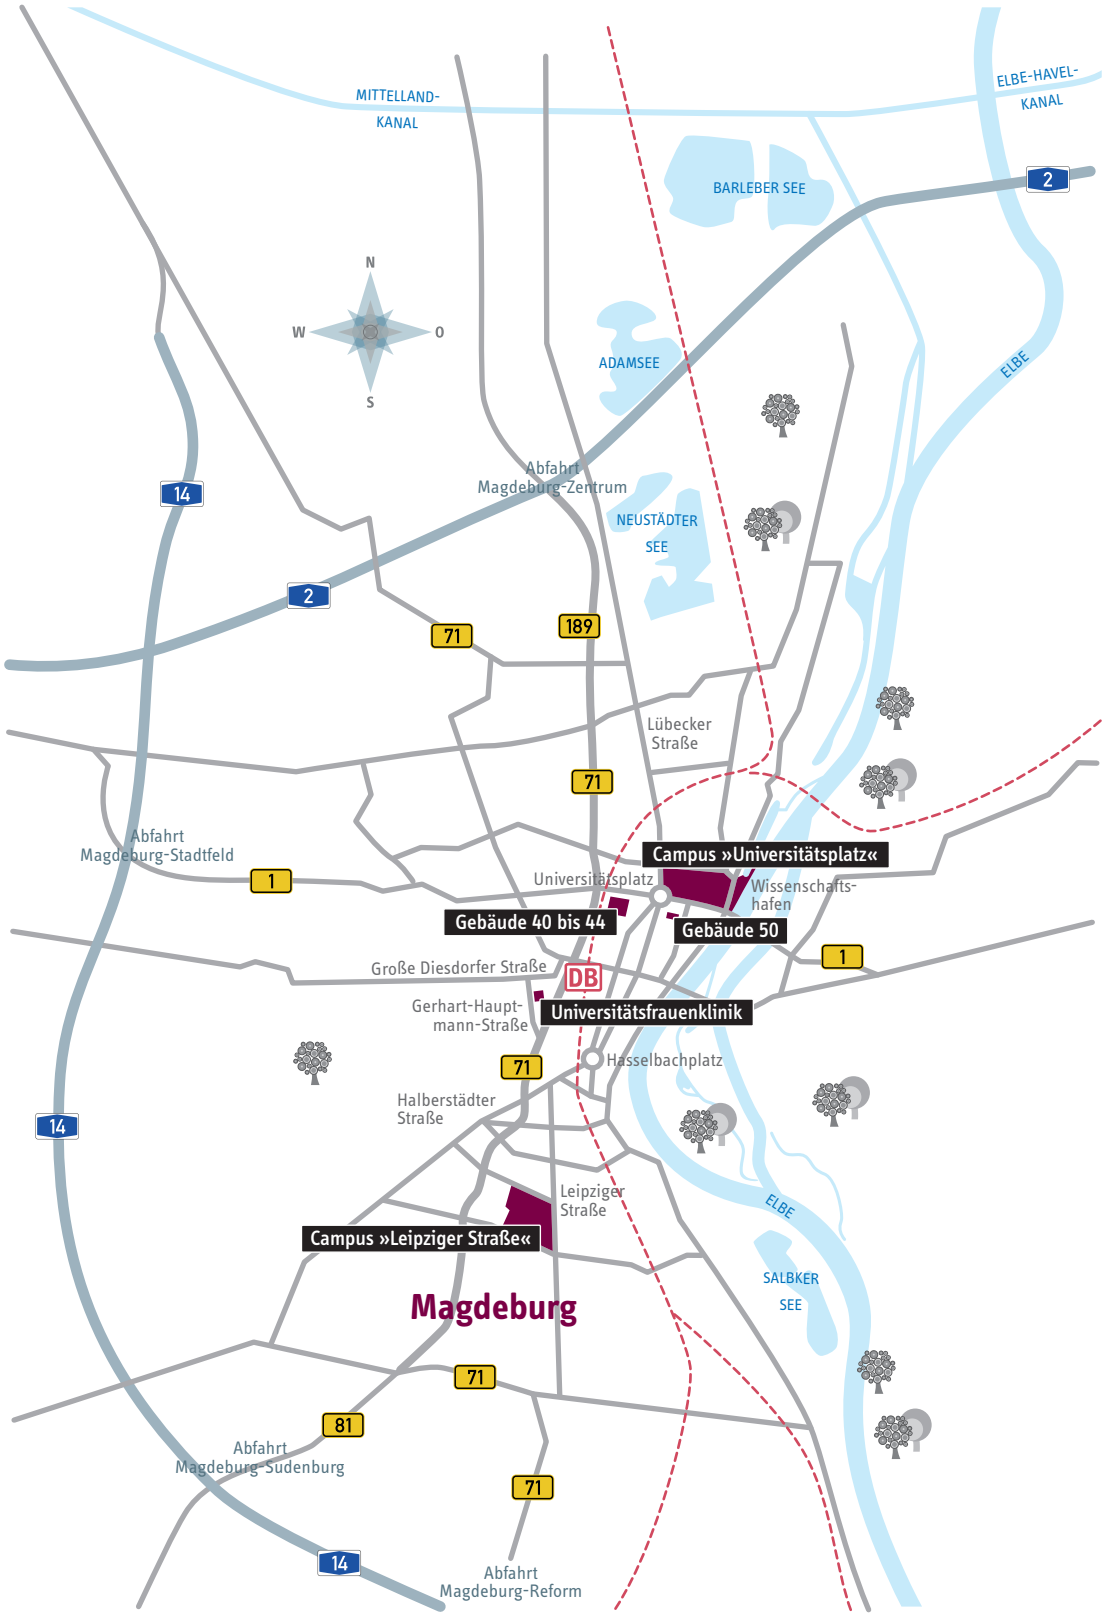

Der Campus im Stadtgebiet

Campus »Universitätsplatz«

Legende

Straße	Anfahrt und Einfahrt	Gebäude	Gebäude mit rollstuhlgerechtem Zugang	Wickelraum	Speisen/Getränke	41 Sporthalle 1
Weg/Durchgang	Ziel: Falkenbergstraße Breitengrad: 52.1398 Längengrad: 11.6413	09 01 allgemeine Info studentische Info	Gebäude mit rollstuhlgerechtem Zugang und rollstuhlgerechtem WC	Psychosoziale Studierendenberatung	Kaffeestube	42 Sporthalle 2
Straßenbahn (Haltestelle)	Parkplatz	nur teilweise barrierefrei erreichbar	Raum der Stille	WH Wohnheim-Nummer	31 Sporthalle 3	

Campus »Leipziger Straße«

Universitätsklinikum

Magdeburg A.ö.R.

Hubschrauberlandeplatz

Legende

Straße	Haus	Raum der Stille
Weg/Durchgang	Information	Speisen/Getränke
Straßenbahn (Haltestelle)	Haus mit rollstuhlgerechtem Zugang	Kaffeestube
Anfahrt und Einfahrt	Haus mit rollstuhlgerechtem Zugang und rollstuhlgerechtem WC	Notaufnahme
Ziel: Fermersleber Weg 25 Breitengrad: 52.1053632 Längengrad: 11.614562	Wickelraum	Blutspende
Parkplatz		Dialyse (KfH)

Richtung
Stadtzentrum

Haltestelle
Fermersleber Weg

Leipziger
Straße

Hubschrauberlandeplatz

Haltestelle
Universitätsklinikum

Leipziger
Straße

Haltestelle
Brenneckestraße

Richtung
Leipziger Chaussee
und Reform

Magdeburger
Ring **71**