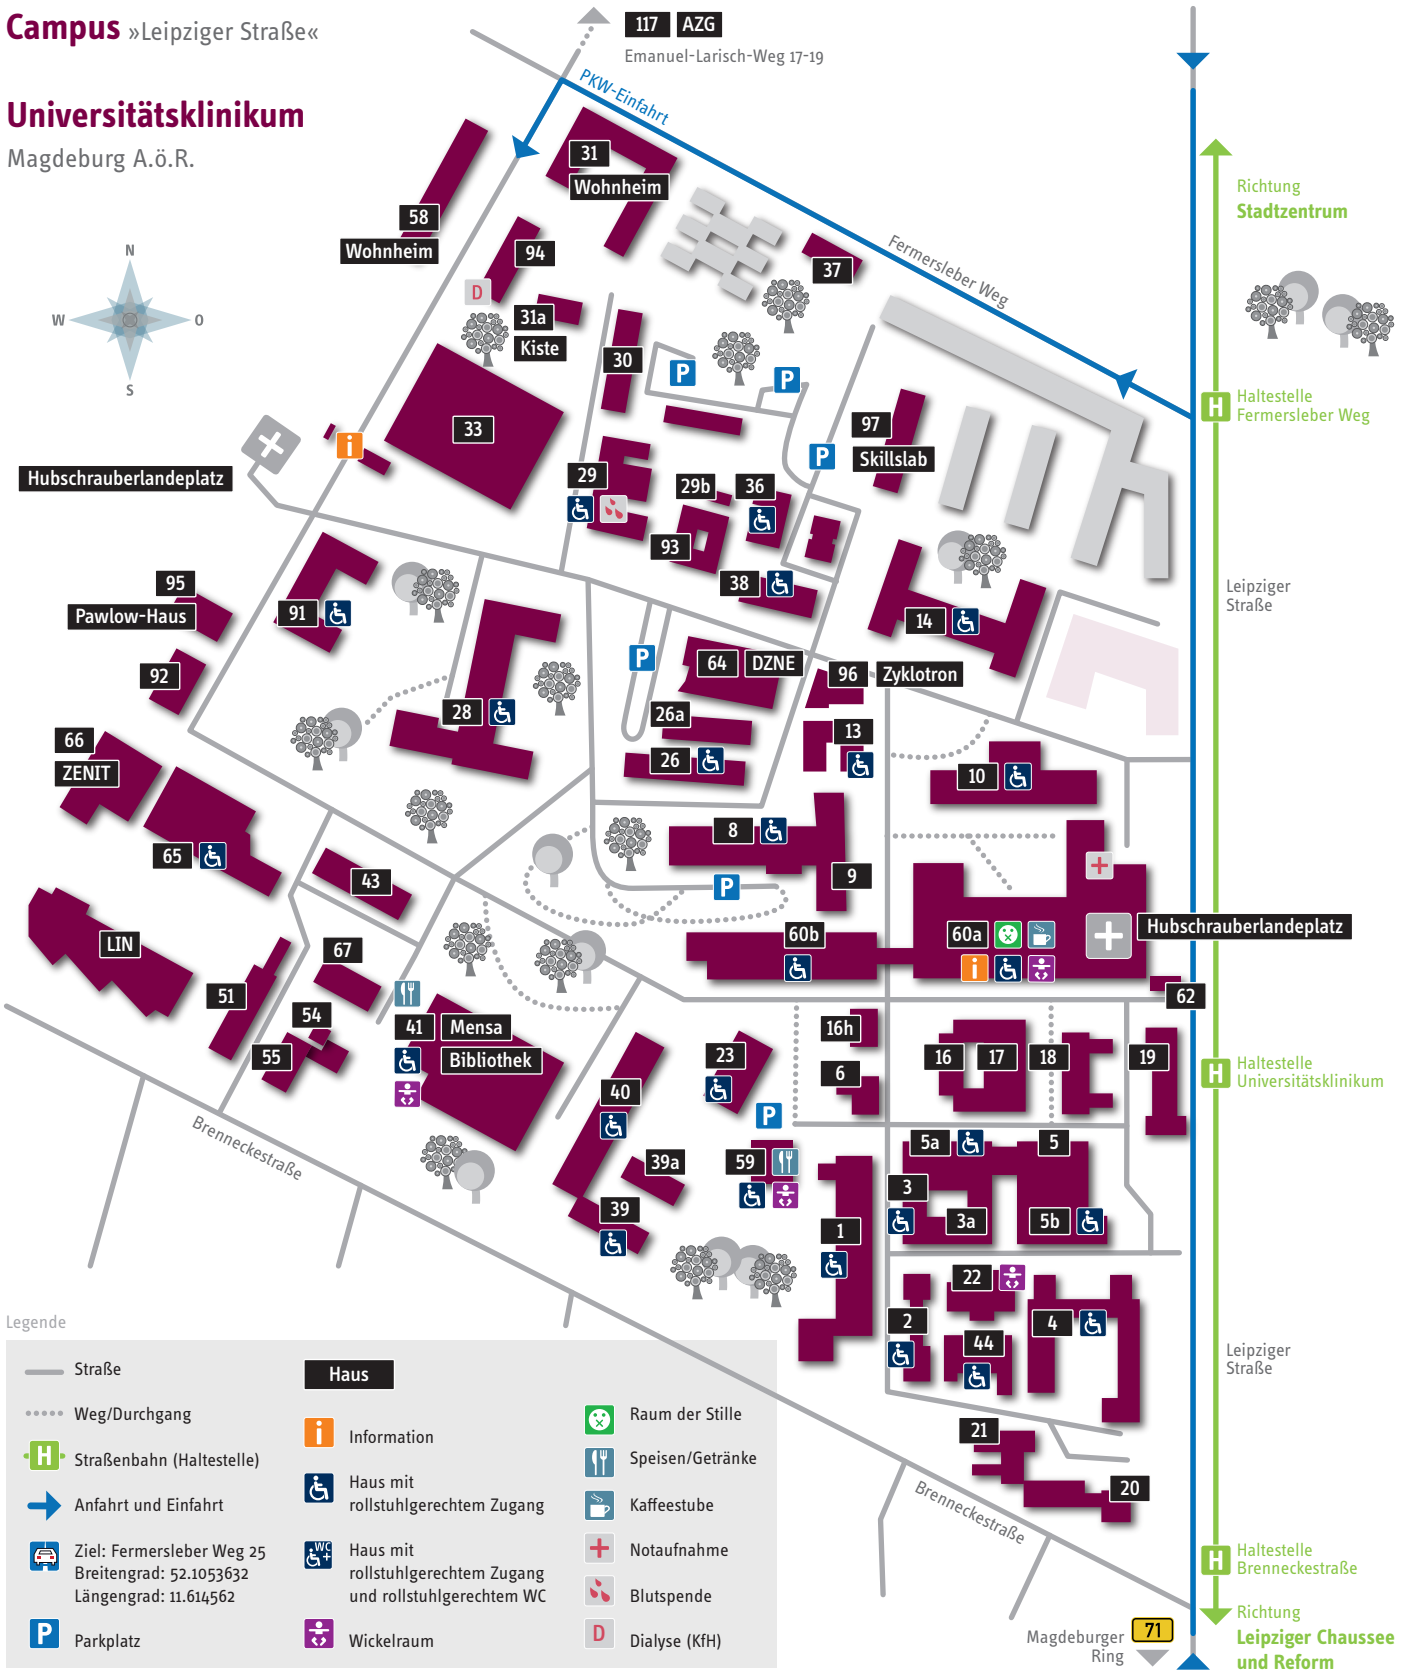

Der Campus im Stadtgebiet

Campus »Universitätsplatz«

Legende

Straße	Anfahrt und Einfahrt	Gebäude	Gebäude mit rollstuhlgerechtem Zugang	Wickelraum	Speisen/Getränke	41 Sporthalle 1
Weg/Durchgang	Ziel: Falkenbergstraße Breitengrad: 52.1398 Längengrad: 11.6413	09 01 allgemeine Info studentische Info	Gebäude mit rollstuhlgerechtem Zugang und rollstuhlgerechtem WC	Psychosoziale Studierendenberatung	Kaffeestube	42 Sporthalle 2
Straßenbahn (Haltestelle)	Parkplatz	nur teilweise barrierefrei erreichbar	Raum der Stille	WH Wohnheim-Nummer	31 Sporthalle 3	

Campus »Leipziger Straße«

Universitätsklinikum

Magdeburg A.ö.R.

Hubschrauberlandeplatz

Legende

Straße	Haus	Raum der Stille
Weg/Durchgang	Information	Speisen/Getränke
Straßenbahn (Haltestelle)	Haus mit rollstuhlgerechtem Zugang	Kaffeestube
Anfahrt und Einfahrt	Haus mit rollstuhlgerechtem Zugang und rollstuhlgerechtem WC	Notaufnahme
Ziel: Fermersleber Weg 25 Breitengrad: 52.1053632 Längengrad: 11.614562	Wickelraum	Blutspende
Parkplatz		Dialyse (KfH)

Richtung
Stadtzentrum

Haltestelle
Fermersleber Weg

Leipziger
Straße

Hubschrauberlandeplatz

Haltestelle
Universitätsklinikum

Leipziger
Straße

Haltestelle
Brenneckestraße

Richtung
Leipziger Chaussee
und Reform

Magdeburger
Ring **71**